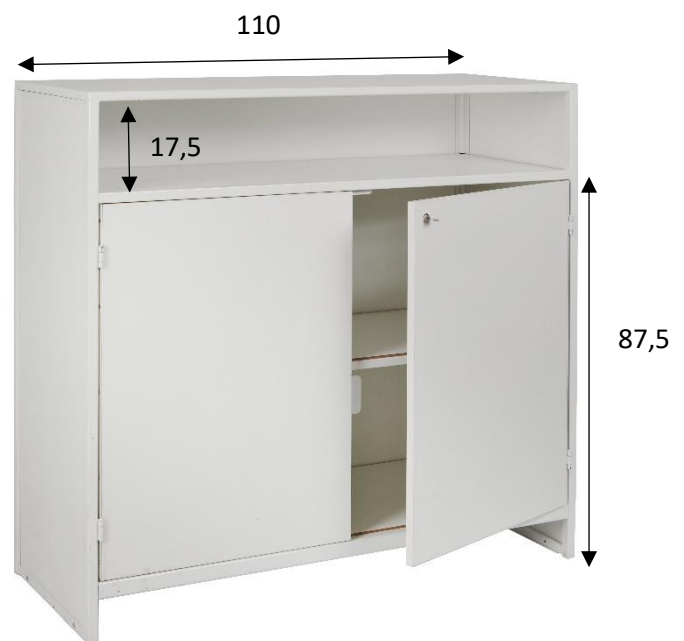

COMPTOIR BERGAN BLANC | PWW033

CARACTERISTIQUES TECHNIQUES

Couleur : Blanc

Matière : Structure métal / Façade bois / Plateau bois

Dimensions : L.110 x l.40 x H.107 cm

Poids : 42,6 kg

Volume unitaire : 0,47 m³ ± 0,000001

LES + PRODUITS

Ferme à clé

Rangement porte

FM078 - V4

Version n°2