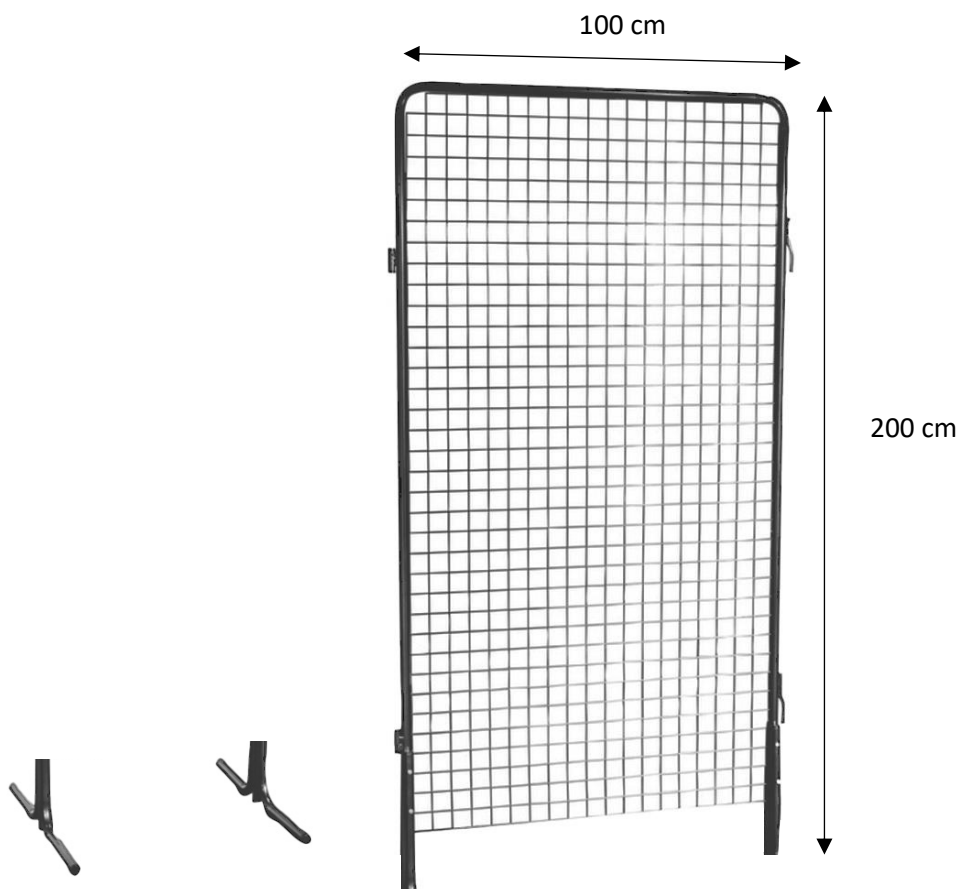

MOBILIER

GRILLE D'EXPOSITION | IGG001

CARACTERISTIQUES TECHNIQUES

Couleur : Gris foncé

Matière : Métal

Dimensions : l.100 x H.200 cm

Poids : 13 kg

Livré avec les attaches et les pieds inclus

LES + PRODUITS

Assemblable
gauche-droite

FM078 - V5
Version n*1