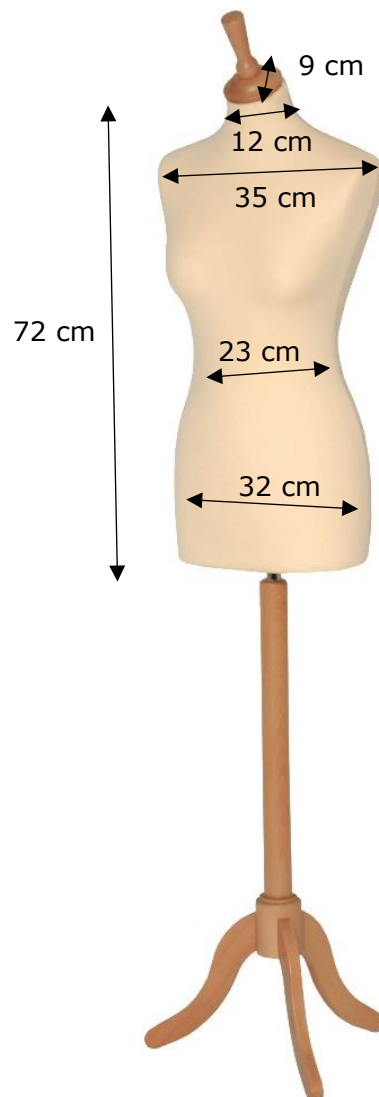

MOBILIER

BUSTE MANNEQUIN | AEH001

CARACTERISTIQUES TECHNIQUES

Couleur : Bois

Matière : Bois et tissu

Dimensions : L.35 x l.21 x H.72 cm

LES + PRODUITS

Réglable en hauteur

Profondeur hanches : 21 cm

Profondeur poitrine : 20 cm

FM078 - V5
Version n*1