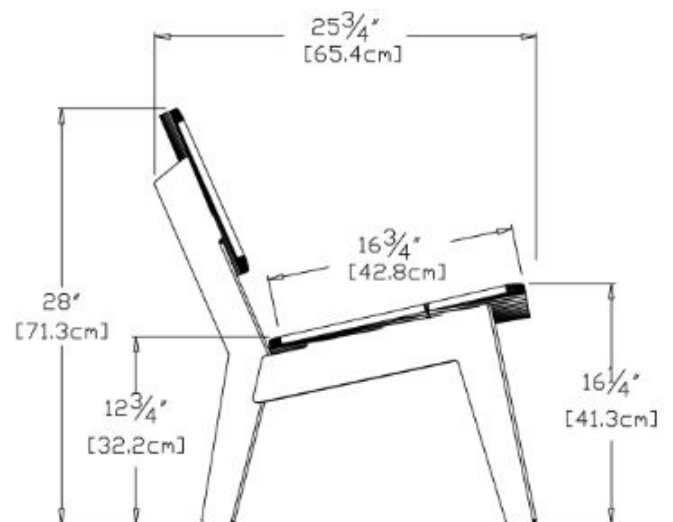

Fauteuil lounge MILKY | FGG003

CARACTERISTIQUES TECHNIQUES

Couleur : Gris anthracite

Matière : Plastique issu du recyclage de bouteille de lait

Dimensions : L.65,4 x l. 76,2 x H. 71,12 cm ± 1 hors tout

Poids : 18,64 kg

LES + PRODUITS

Matière recyclée et recyclable à l'infini

Label environnemental « Cradle to Cradle »

Usage extérieur

FM078 - V4

Version n°1