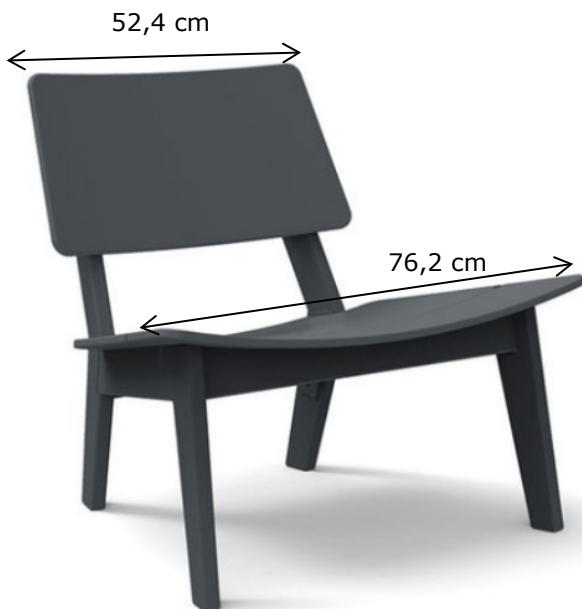

Fauteuil lounge MILKY | FGG003

CARACTERISTIQUES TECHNIQUES

Couleur : Gris anthracite

Matière : Plastique issu du recyclage de bouteille de lait

Dimensions : L.65,4 x l. 76,2 x H. 71,12 cm ± 1 hors tout

Poids : 18,64 kg

LES + PRODUITS

Matière recyclée et recyclable à l'infini

Label environnemental « Cradle to Cradle »

Usage extérieur

FM078 - V4

Version n°1