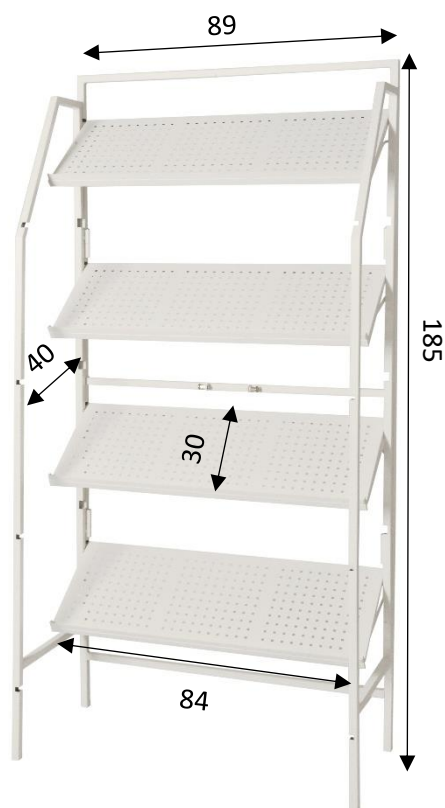

ETAGERE NEW PYC | PWW037

CARACTERISTIQUES TECHNIQUES

Couleur : Blanc

Matière : Métal

Dimensions : L.89 x l.40 x H.185 cm

Poids : 25,6 kg

Volume unitaire : 0,066 m³ ± 0,000001

LES + PRODUITS

Tablette inclinable

FM078 - V4

Version n°2