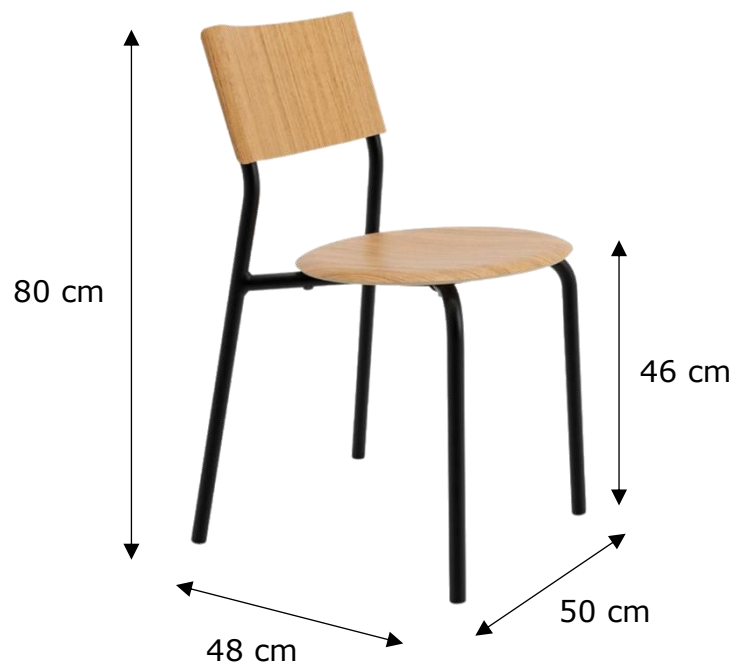

MOBILIER

Chaise SSD | CNO002

CARACTERISTIQUES TECHNIQUES

Couleur : Bois et noir

Matière : Assise et dossier en bois – Structure en métal

Dimensions : L.48 x l.50 x H.46-80 cm

LES + PRODUITS

Empilable

Normes FSC

Fabrication européenne

FM078 – V5
Version n*1