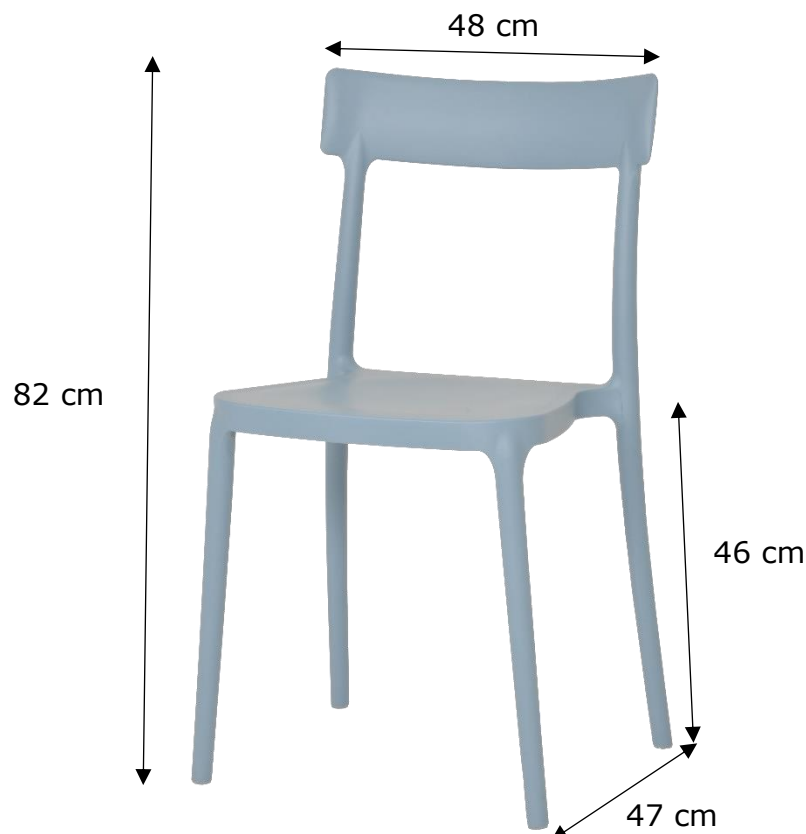

## CARACTERISTIQUES TECHNIQUES

**Couleur** : Bleu

**Matière** : Polypropylène

**Dimensions** : L.48 x l.47 x H.46-82 cm

**Poids** : 4 kg

## LES + PRODUITS

Empilable

Utilisation extérieure

Existe en 5 coloris :

FM078 – V5  
Version n\*2