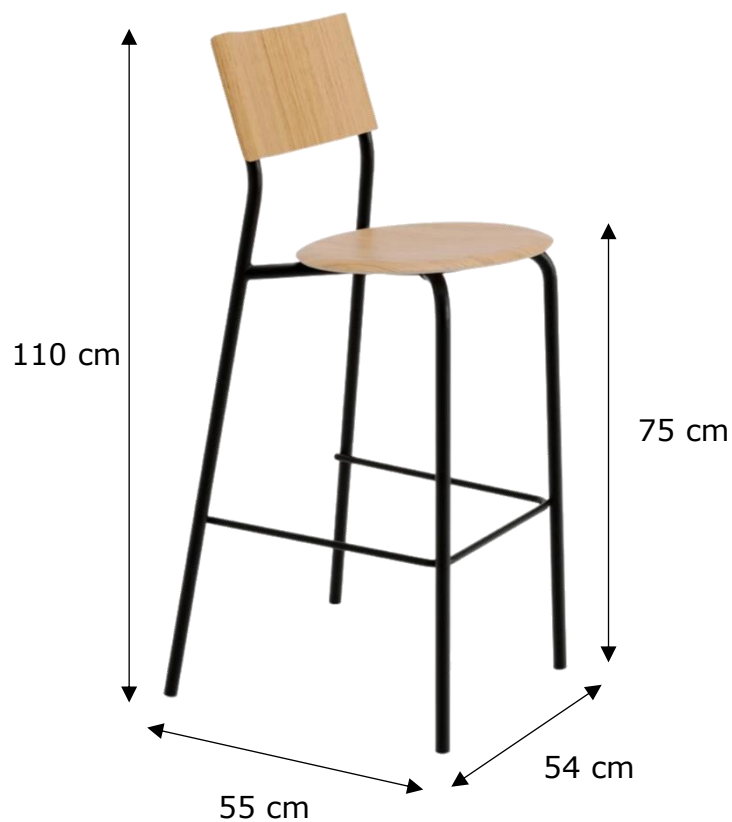

MOBILIER

Tabouret SSD | UNO001

CARACTERISTIQUES TECHNIQUES

Couleur : Bois et noir

Matière : Assise et dossier en bois – Structure en métal

Dimensions : L.55 x l.54 x H.75-110 cm

LES + PRODUITS

Normes FSC

Fabrication européenne

FM078 – V5
Version n*1