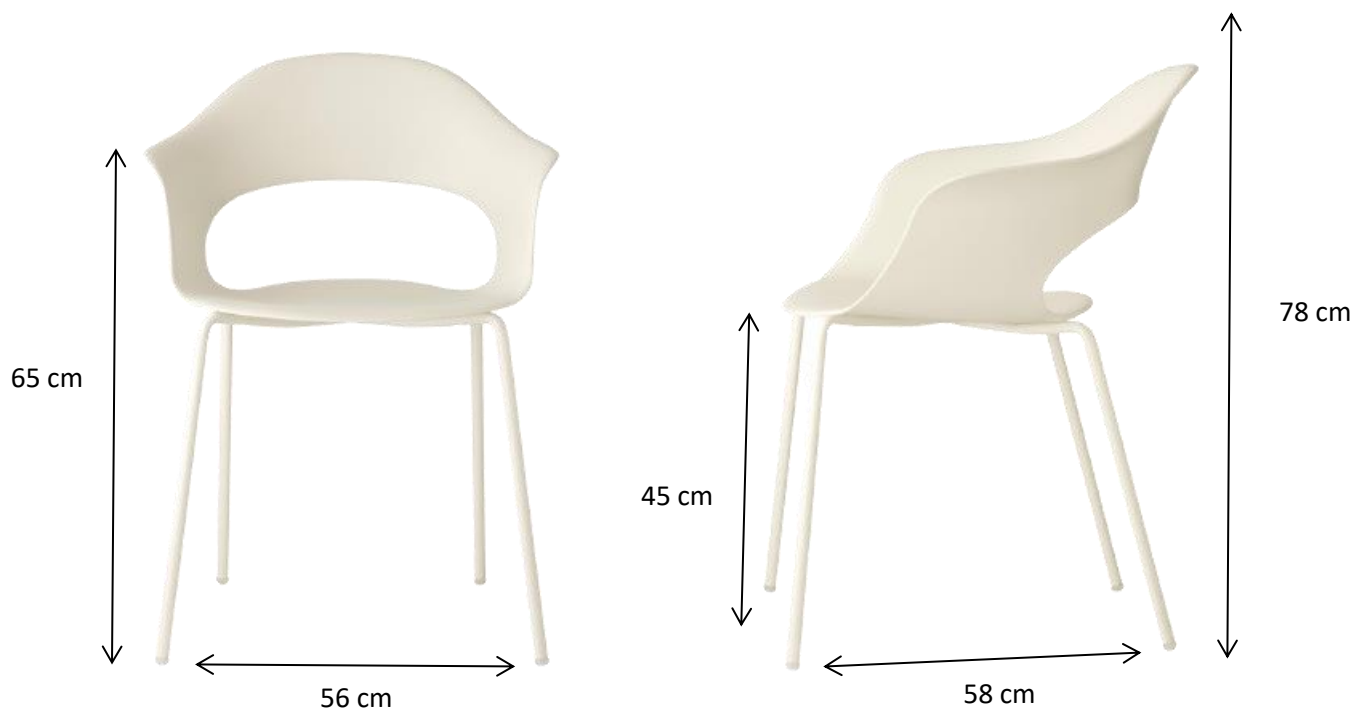

Fauteuil ELLIE | CWW23

CARACTERISTIQUES TECHNIQUES

Couleur : Blanc

Matière : Coque Techno-polymère – Piètement métal

Dimensions : L.56 x l.58 x H.78 cm

LES + PRODUITS

Empilable

EXISTE EN 5 COLORIS: