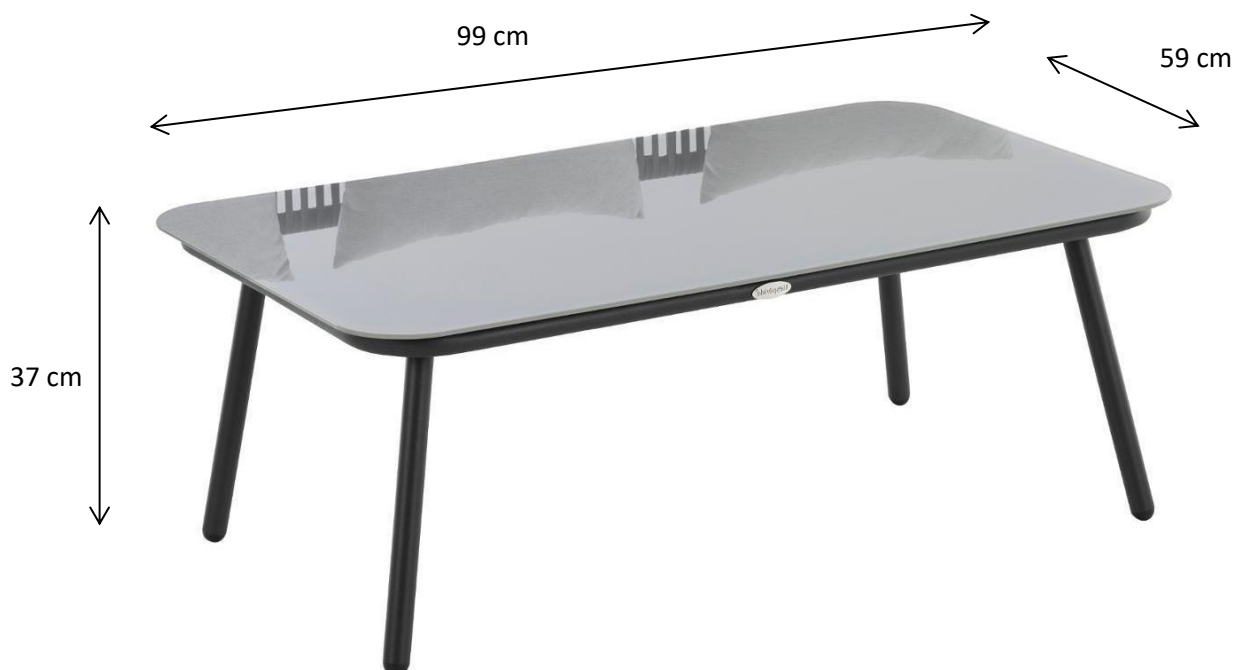

Table basse CASTEL | TGT022

CARACTERISTIQUES TECHNIQUES

Couleur : Gris anthracite - plateau verre

Matière : Structure aluminium - plateau verre trempé

Dimensions : L.99 x l.59 x H.37 cm ± 1 hors tout

Poids : 8,8 kg

LES + PRODUITS

Usage extérieur

FM078 - V4
Version n°1