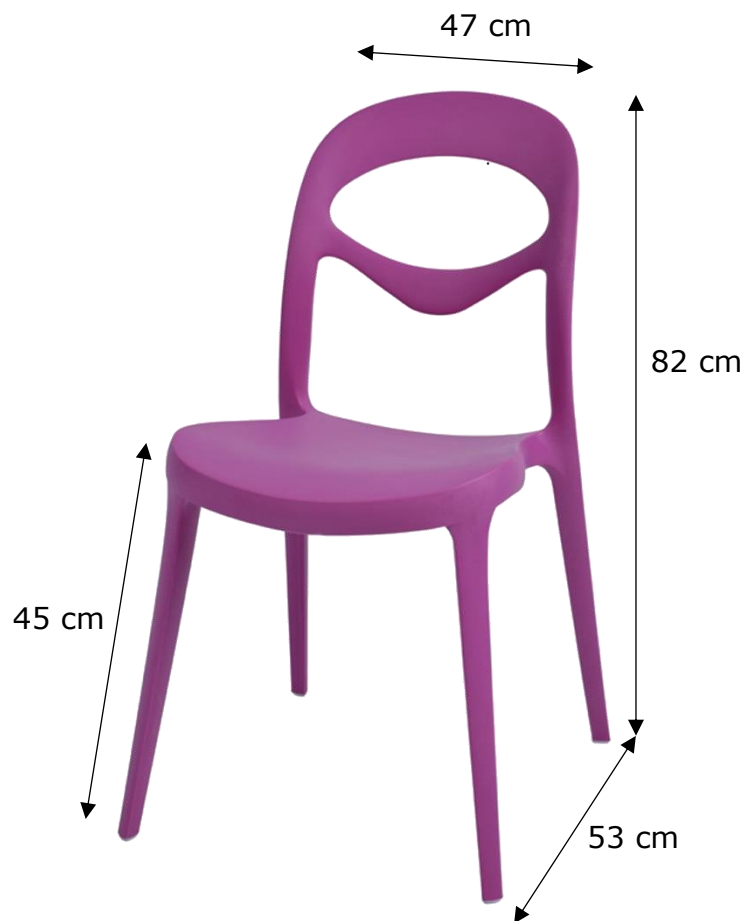

## CARACTERISTIQUES TECHNIQUES

**Couleur** : Fuchsia

**Matière** : Polypropylène

**Dimensions** : L.53 x l.47 x H.45-82 cm

**Poids** : 3,5 kg

## LES + PRODUITS

Empilable

Utilisation extérieure

Existe en 6 coloris :

FM078 – V5  
Version n\*1