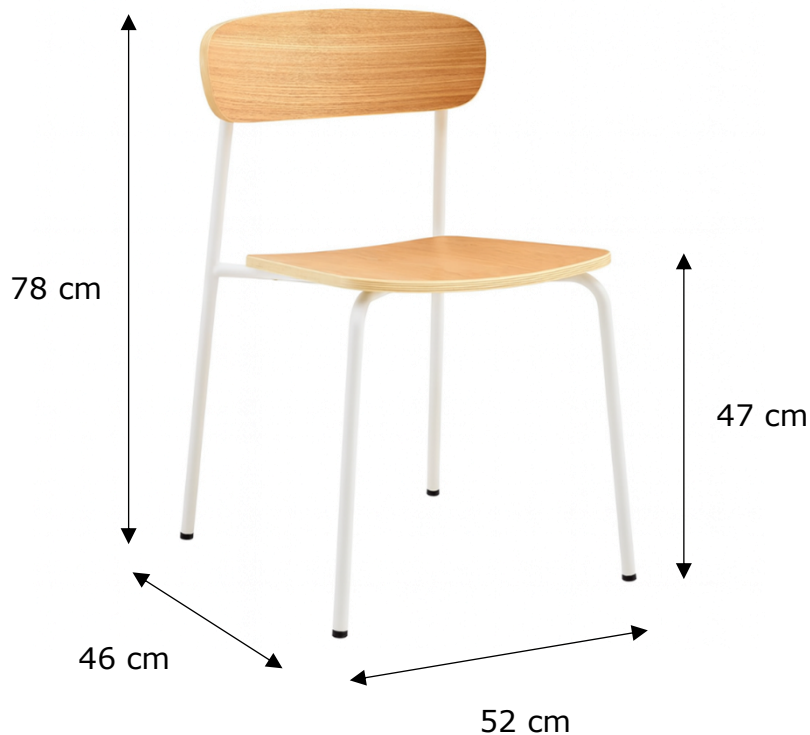

MOBILIER

Chaise ALMA | CWO001

CARACTERISTIQUES TECHNIQUES

Couleur : Bois et blanc

Matière : Assise et dossier en bois – Structure en acier

Dimensions : L.46 x l.52 x H.47-78 cm

LES + PRODUITS

Empilable