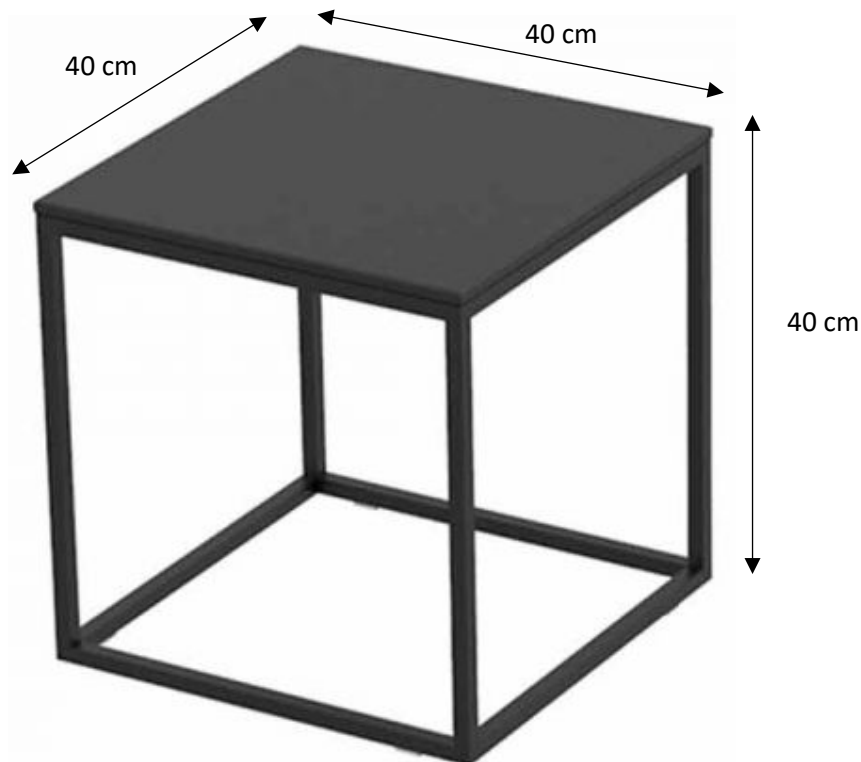

MOBILIER

Table basse STELLAR 40x40 | TNN099 – TWW103

CARACTERISTIQUES TECHNIQUES

Couleur : Noir (aussi en coloris blanc)

Matière : Métal

Dimensions : L.40 x l.40 x H.40 cm

FM078 – V5
Version n*1