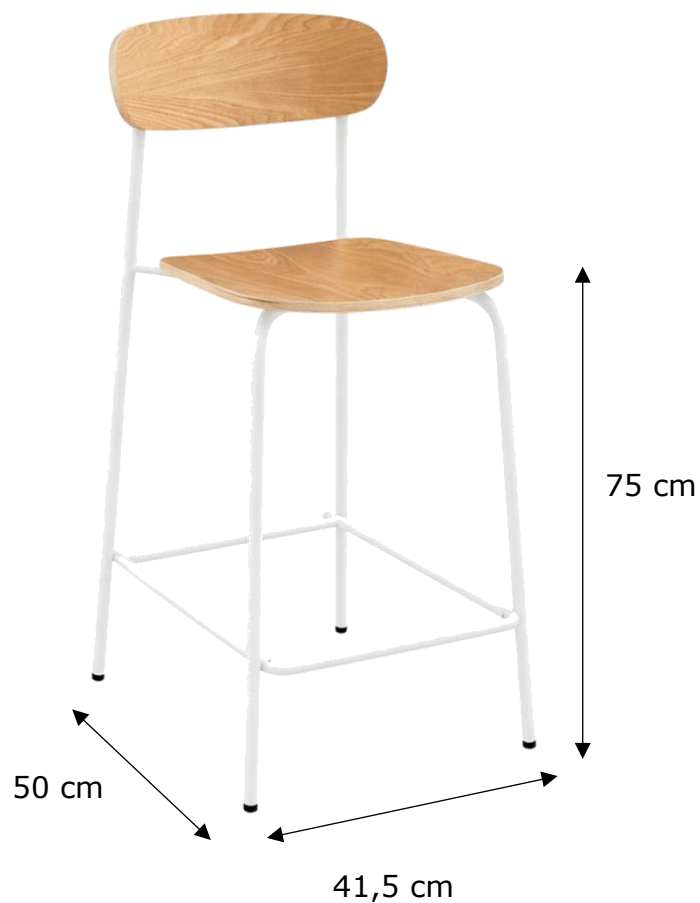

### CARACTERISTIQUES TECHNIQUES

**Couleur :** Bois et blanc

**Matière :** Assise et dossier en bois – Structure en acier

**Dimensions :** L.50 x l.41,5 x H.75 cm

FM078 – V5  
Version n\*1