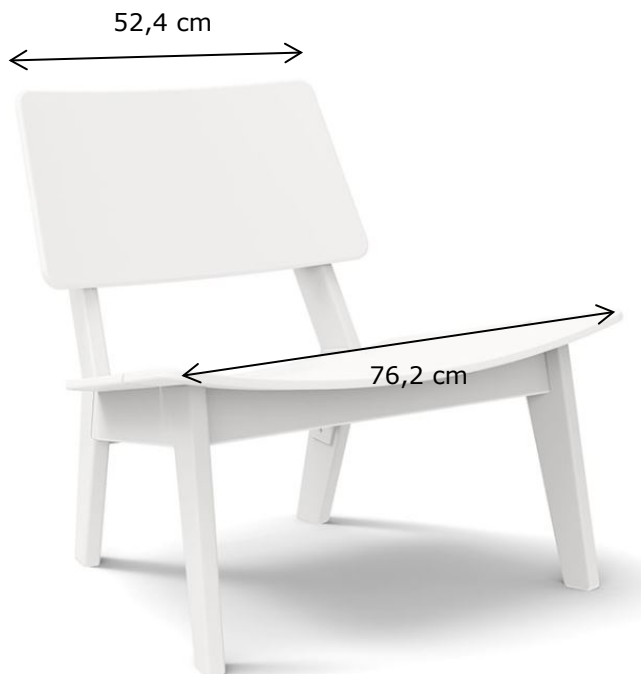

Fauteuil lounge MILKY | FWW013

CARACTERISTIQUES TECHNIQUES

Couleur : Blanc

Matière : Plastique issu du recyclage de bouteille de lait

Dimensions : L.65,4 x l. 76,2 x H. 71,12 cm ± 1 hors tout

Poids : 18,64 kg

LES + PRODUITS

Matière recyclée et recyclable à l'infini

Label environnemental « Cradle to Cradle »

Usage extérieur

FM078 - V4

Version n°1