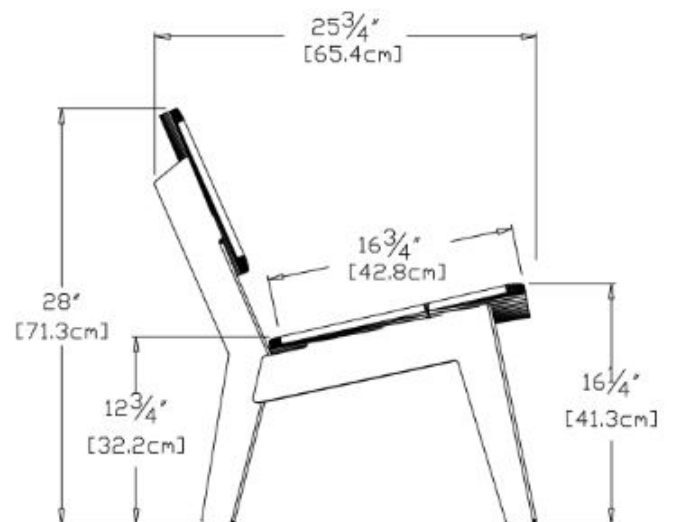

Fauteuil lounge MILKY | FWW013

CARACTERISTIQUES TECHNIQUES

Couleur : Blanc

Matière : Plastique issu du recyclage de bouteille de lait

Dimensions : L.65,4 x l. 76,2 x H. 71,12 cm ± 1 hors tout

Poids : 18,64 kg

LES + PRODUITS

Matière recyclée et recyclable à l'infini

Label environnemental « Cradle to Cradle »

Usage extérieur

FM078 - V4

Version n°1