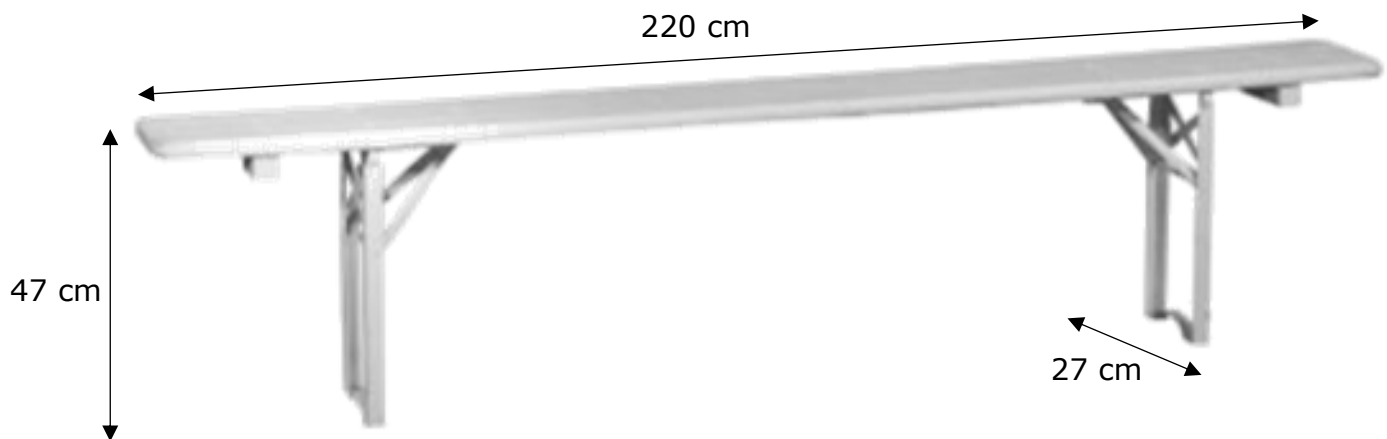

MOBILIER

Banc TAVERNE | HWW019

CARACTERISTIQUES TECHNIQUES

Couleur : Blanc

Matière : Bois et métal

Dimensions : L.220 x l.27 x H.47 cm

LES + PRODUITS

Pliable