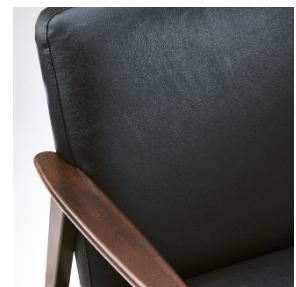

MOBILIER

Fauteuil FIKA | FON002

CARACTERISTIQUES TECHNIQUES

Couleur : Noir

Matière : Structure bois et simili cuir

Dimensions : L.64 x l.78 x H.76 cm

EXISTE EN 3 COLORIS :

FM078 - V5
Version n*1